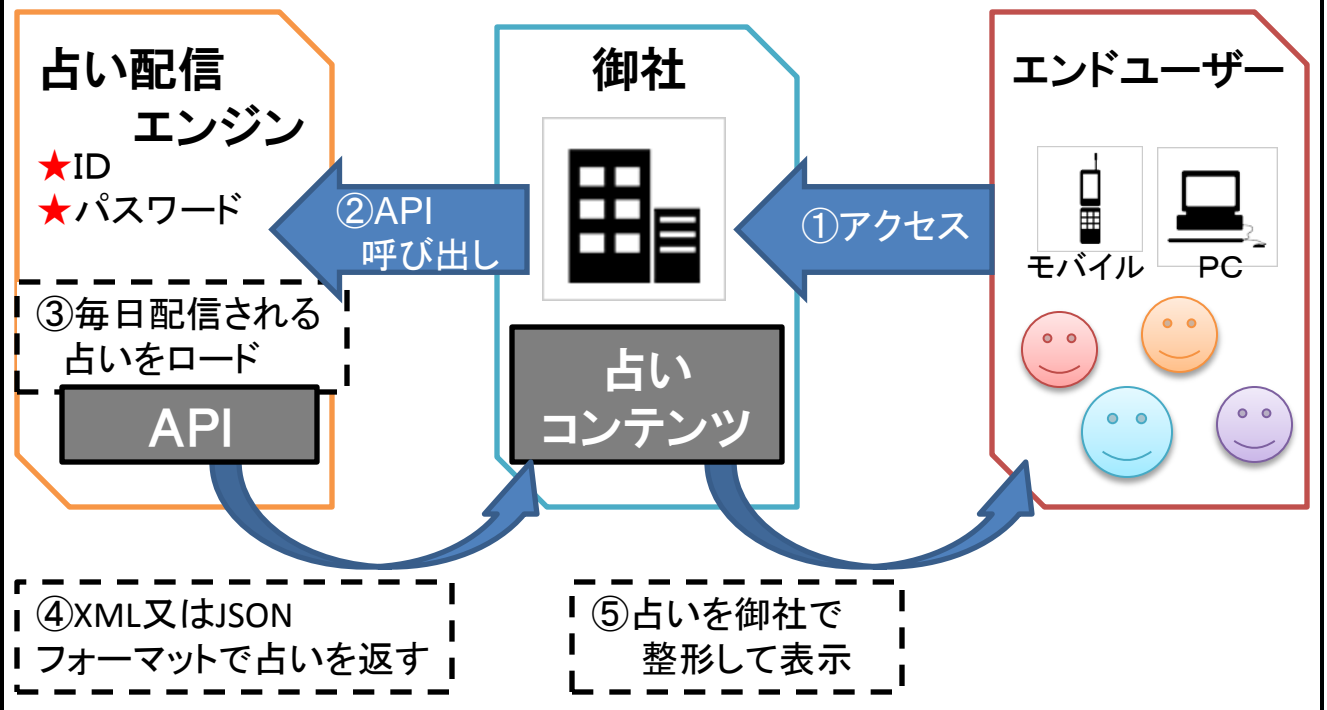

御社サイト(ホームページ、ブログ、SNS、モバイル、メール等)への新規コンテンツ追加、またF1層向けのECサイトへの見込み客獲得や短期間のキャンペーンサイト等、様々な用途で利用することが可能です。

★ 豊富な項目数

占い結果原稿に加え、12星座占いで7項目、血液型で12項目の占い結果をご用意。他社と比べても**圧倒的な情報量**です。

- ★血液型・星座別に占い結果
 - ・占い結果原稿(約50文字)
- ★占い結果の他に6項目
 - 運勢ランキング
 - ラッキーカラー／ラッキーアイテム
 - 恋愛運／仕事運／金銭運
 - (5段階★★★★☆)
- ★血液型はさらに5項目！
 - ・ラッキープレイス／ラッキータイム／ラッキーフード
 - ・今日の六曜／今日生まれた有名人(API版)

配信のしくみ

ワンストップ占いASPソリューション

★オリジナル占い 制作★

サイトのコンセプトやユーザー層に合わせて、オリジナルの占いを制作。
高クオリティでオリジナリティ溢れる占いをご提案・ご提供致します。

★御社オリジナルの占いを！

貴社の希望に沿った企画で、オリジナルの占いを制作するサービスです。貴社のサービス内容に関連した占いも制作可能です。

ご希望のイメージや内容、ターゲット層等をご相談頂ければ、企画立案から参加させて頂きます。